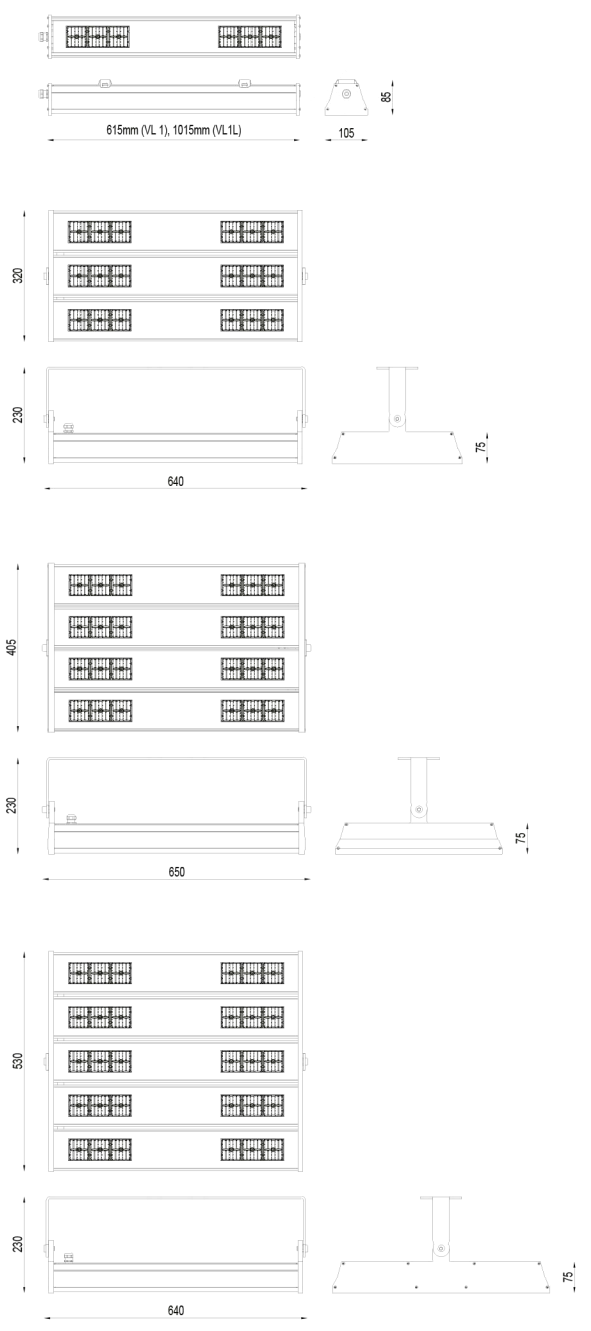

VL 1, 3, 4, 5, 1 L

Application	Industrial luminaires designed for storage areas and all types of industrial spaces.
Installation	Indoor and outdoor
Mounting	Ceiling
Material	Anodized aluminium
Details	-
CRI	Min 70
Options	Other RAL coating, CRI >70
Power supply	230V, 50Hz
Safety class	I

POWER / FLUX				FLUX INFORMATION [LED]			
VL1 - 48W	VL1	VL1 - 48W	WW	4800	lm
VL3 - 144W	VL3	VL1 - 48W	WNW	5600	lm
VL4 - 192W	VL4	VL1 - 48W	NW	5600	lm
VL5 - 240W	VL5	VL1 - 48W	CW	6600	lm
VL1L - 88W	VL1L	VL3 - 144W	WW	14400	lm
LED COLOR				VL3 - 144W	WNW	16800	lm
warm white 3000K	...	WW	...	VL3 - 144W	NW	16800	lm
neutral white 4000K	...	WNW	...	VL3 - 144W	CW	19800	lm
neutral white 4500K	...	NW	...	VL4 - 192W	WW	19200	lm
cool white 5700K	...	CW	...	VL4 - 192W	WNW	22400	lm
OPTIC				VL4 - 192W	NW	22400	lm
medium	...	M	...	VL4 - 192W	CW	26400	lm
wide	...	W	...	VL5 - 240W	WW	24000	lm
extra wide	...	WW	...	VL5 - 240W	WNW	28000	lm
oval	...	OV	...	VL5 - 240W	NW	28000	lm
microprism	...	MP	...	VL5 - 240W	CW	33000	lm
no optics	...	NO	...	VL1L - 88W	WW	9500	lm
e.g.	VL1L	WW	NO	VL1L - 88W	WNW	11000	lm
				VL1L - 88W	NW	11000	lm
				VL1L - 88W	CW	12900	lm

TYPE	VL1	VL3	VL4	VL5	VL1L
WEIGHT	2,8 kg	9,9 kg	12,7 kg	15,5 kg	4,4 kg