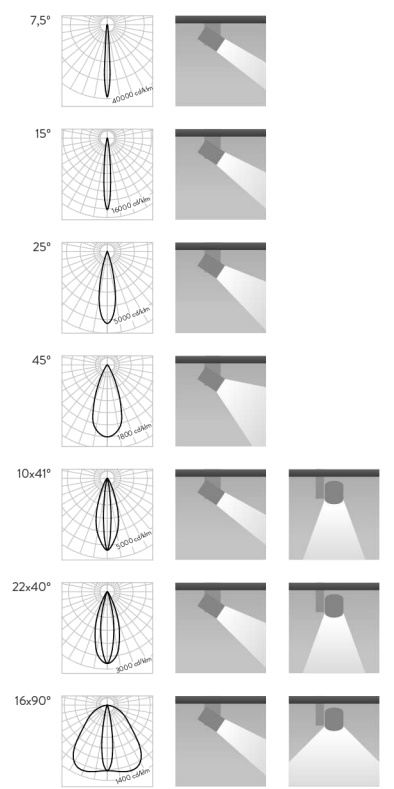

TYPE	CV 12
WEIGHT	2,2 kg

TYPE	
12LED - 17W	CV 12
12LED - 30W	CV 12

IN OPTION

LED COLOR	
warm white 3000K	CV ... WW ...
neutral white 4000K	CV ... NW ...
cool white 6500K	CV ... CW ...
RED	CV ... R ...
GREEN	CV ... G ...
BLUE	CV ... B ...
ROYAL BLUE	CV ... RB ...
AMBER	CV ... A ...
RGB	CV ... RGB ...

CV-W (Wall mounted)

OPTIC				
7,5°	CV	7,5°
15°	CV	15°
25°	CV	25°
45°	CV	45°
10x41°	CV	10x41°
22x40°	CV	22x40°
16x90°	CV	16x90°
e.g.	CV	12	RB	45°

FLUX INFORMATION [LED]		
CV 12LED 17W	WW	1280 lm
CV 12LED 17W	NW	1370 lm
CV 12LED 17W	CW	1460 lm
CV 12LED 30W	WW	2180 lm
CV 12LED 30W	NW	2330 lm
CV 12LED 30W	CW	2480 lm