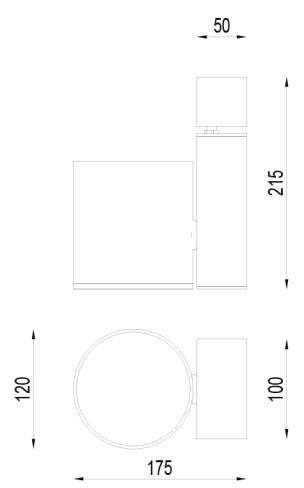

TYPE	CV 12
WEIGHT	2,2 kg

TYPE	
12LED - 17W	CV 12
12LED - 30W	CV 12

IN OPTION

LED COLOR	
warm white 3000K	CV ... WW ...
neutral white 4000K	CV ... NW ...
cool white 6500K	CV ... CW ...
RED	CV ... R ...
GREEN	CV ... G ...
BLUE	CV ... B ...
ROYAL BLUE	CV ... RB ...
AMBER	CV ... A ...
RGB	CV ... RGB ...

CV-W (Wall mounted)

OPTIC				
7,5°	CV	7,5°
15°	CV	15°
25°	CV	25°
45°	CV	45°
10x41°	CV	10x41°
22x40°	CV	22x40°
16x90°	CV	16x90°
e.g.	CV	12	RB	45°

FLUX INFORMATION [LED]		
CV 12LED 17W	WW	1280 lm
CV 12LED 17W	NW	1370 lm
CV 12LED 17W	CW	1460 lm
CV 12LED 30W	WW	2180 lm
CV 12LED 30W	NW	2330 lm
CV 12LED 30W	CW	2480 lm