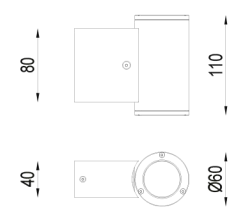

**WEIGHT** 1,4 kg

**TYPE DIRECT**

1LED - 3W	CRV	1	...	...
3LED - 5W	CRV	3	...	...

**TYPE DIRECT - INDIRECT**

2x1LED-6W	CRV	1-1	...	...
2x3LED-10W	CRV	3-3	...	...

**LED COLOR**

cool white	6500K	CRV	...	CW	...
neutral white	4000K	CRV	...	NW	...
warm white	3000K	CRV	...	WW	...
RED	CRV	...	R	...	...
GREEN	CRV	...	G	...	...
BLUE	CRV	...	B	...	...
ROYAL BLUE	CRV	...	RB	...	...
AMBER	CRV	...	A	...	...
RGB	CRV	...	RGB	...	...

**OPTIC**

7,5°	CRV	...	...	7,5°
15°	CRV	...	...	15°
25°	CRV	...	...	25°
45°	CRV	...	...	45°
10x41°	CRV	...	...	10x41°
22x40°	CRV	...	...	22x40°
16x90°	CRV	...	...	16x90°
asymetric	CRV	...	...	AS
wall-wash	CRV	...	...	WS
e.g.	CRV	3	A	AS