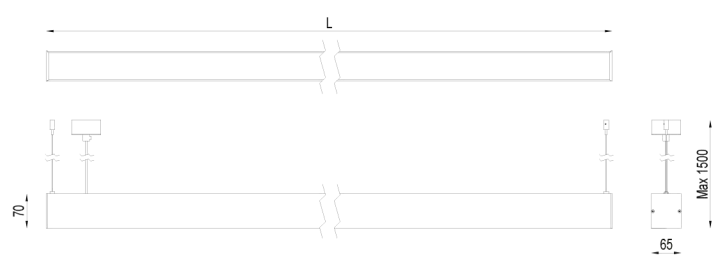

CL-ZW

CE IP20 IP40 IP44 PZH

Application	Modern luminaires, designed for office spaces, flats and other interior applications.
Installation	Indoor
Mounting	Suspended
Material	Anodized aluminium
Details	-
CRI	Min 80
Options	Other RAL coating, CRI >80, IP44
Power supply	230V, 50Hz
Safety class	I

TYPE	CL-ZW 2200	CL-ZW 4400	CL-ZW 6600	CL-ZW 8800
WEIGHT	1,85 kg	3,05 kg	4,25 kg	5,65 kg
L	600mm	1160mm	1720mm	2280mm

FLUX INFORMATION [LED] DIRECT - INDIRECT	DI / IN
CL-ZW 2200 - 26W VW	2110 / 1050 lm
CL-ZW 2200 - 26W WW	2150 / 1070 lm
CL-ZW 2200 - 26W NW	2250 / 1120 lm
CL-ZW 4400 - 54W VW	4230 / 2115 lm
CL-ZW 4400 - 54W WW	4300 / 2150 lm
CL-ZW 4400 - 54W NW	4500 / 2250 lm
CL-ZW 6600 - 67W VW	6100 / 3050 lm
CL-ZW 6600 - 67W WW	6200 / 3100 lm
CL-ZW 6600 - 67W NW	6500 / 3250 lm
CL-ZW 8800 - 98W VW	8260 / 4130 lm
CL-ZW 8800 - 98W WW	8400 / 4300 lm
CL-ZW 8800 - 98W NW	8800 / 4500 lm

FLUX INFORMATION [LED] DIRECT	DI
CL-ZW 2200 - 20W VW	2220 lm
CL-ZW 2200 - 20W WW	2260 lm
CL-ZW 2200 - 20W NW	2370 lm
CL-ZW 4400 - 35W VW	4230 lm
CL-ZW 4400 - 35W WW	4300 lm
CL-ZW 4400 - 35W NW	4500 lm
CL-ZW 6600 - 54W VW	6290 lm
CL-ZW 6600 - 54W WW	6400 lm
CL-ZW 6600 - 54W NW	6700 lm
CL-ZW 8800 - 63W VW	8270 lm
CL-ZW 8800 - 63W WW	8400 lm
CL-ZW 8800 - 63W NW	8800 lm