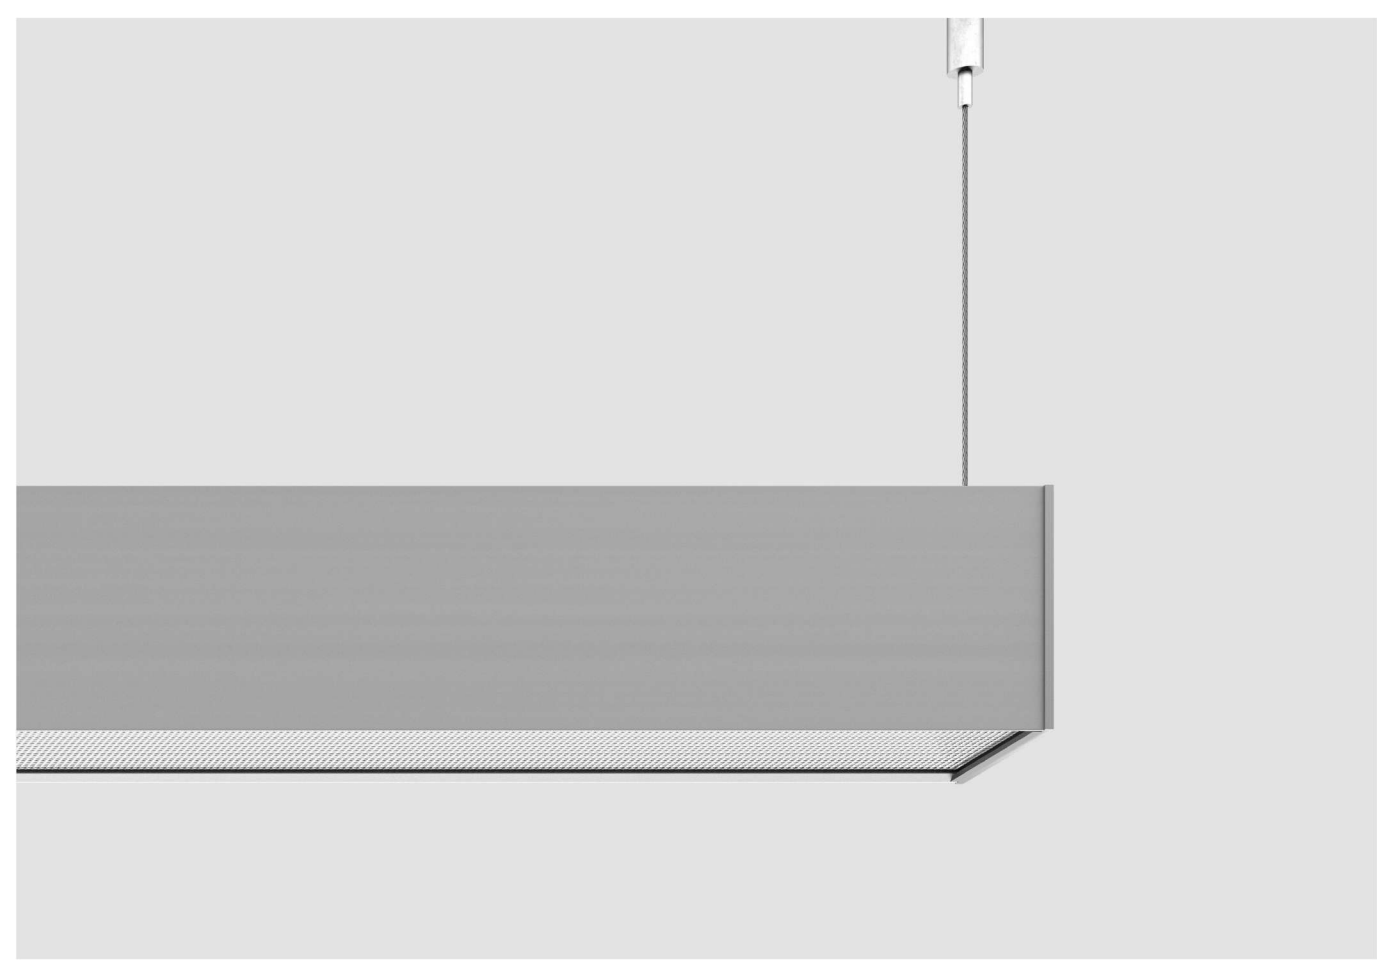

CL-ZW

CE IP20 IP40 IP44 PZH

Application	Modern luminaires, designed for office spaces, flats and other interior applications.
Installation	Indoor
Mounting	Suspended
Material	Anodized aluminium
Details	-
CRI	Min 80
Options	Other RAL coating, CRI >80, IP44
Power supply	230V, 50Hz
Safety class	I

TYPE	CL-ZW 2200	CL-ZW 4400	CL-ZW 6600	CL-ZW 8800
WEIGHT	1,85 kg	3,05 kg	4,25 kg	5,65 kg
L	600mm	1160mm	1720mm	2280mm

FLUX INFORMATION [LED] DIRECT - INDIRECT	DI / IN
CL-ZW 2200 - 26W VW	2110 / 1050 lm
CL-ZW 2200 - 26W WW	2150 / 1070 lm
CL-ZW 2200 - 26W NW	2250 / 1120 lm
CL-ZW 4400 - 54W VW	4230 / 2115 lm
CL-ZW 4400 - 54W WW	4300 / 2150 lm
CL-ZW 4400 - 54W NW	4500 / 2250 lm
CL-ZW 6600 - 67W VW	6100 / 3050 lm
CL-ZW 6600 - 67W WW	6200 / 3100 lm
CL-ZW 6600 - 67W NW	6500 / 3250 lm
CL-ZW 8800 - 98W VW	8260 / 4130 lm
CL-ZW 8800 - 98W WW	8400 / 4300 lm
CL-ZW 8800 - 98W NW	8800 / 4500 lm

TYPE
CL-ZW 2200
CL-ZW 4400
CL-ZW 6600
CL-ZW 8800

LED COLOR
very warm white 2700K
warm white 3000K
neutral white 4000K

DIFFUSER / OPTICS
M-PRM
opal
PAR

VERSION
Direct
Direct - indirect
e.g. CL-ZW 8800 WW MP DI